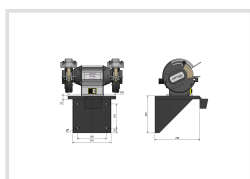

Bow prospěšnosti

Předprodejní kontrola

Každý stroj prochází kompletní kontrolou, při které je uveden do chodu, správně seřízen a proměřen.

Autorizovaný servis strojů

Poskytujeme záruční i pozáruční servis.

Záruka 2 roky

Neděláme rozdíly - platí pro fyzické i právnické osoby.

Předváděcí centrum Olomouc

Více než 150 vystavených strojů a zařízení na jednom místě.