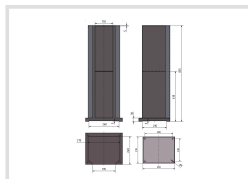

Bow prospěšnosti

Předprodejní kontrola

Každý stroj prochází kompletní kontrolou, při které je uveden do chodu, správně seřízen a proměřen.

Autorizovaný servis strojů

Poskytujeme záruční i pozáruční servis.

Záruka 2 roky

Neděláme rozdíly - platí pro fyzické i právnické osoby.

Předváděcí centrum Olomouc

Více než 150 vystavených strojů a zařízení na jednom místě.