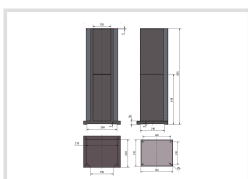

Bow prospěšnosti

Předprodejní kontrola

Každý stroj prochází kompletní kontrolou, při které je uveden do chodu, správně seřízen a proměřen.

Autorizovaný servis strojů

Poskytujeme záruční i pozáruční servis.

Záruka 2 roky

Neděláme rozdíly - platí pro fyzické i právnické osoby.

Předváděcí centrum Olomouc

Více než 150 vystavených strojů a zařízení na jednom místě.