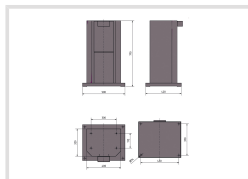

Bow prospěšnosti

Předprodejní kontrola

Každý stroj prochází kompletní kontrolou, při které je uveden do chodu, správně seřízen a proměřen.

Autorizovaný servis strojů

Poskytujeme záruční i pozáruční servis.

Záruka 2 roky

Neděláme rozdíly - platí pro fyzické i právnické osoby.

Předváděcí centrum Olomouc

Více než 150 vystavených strojů a zařízení na jednom místě.