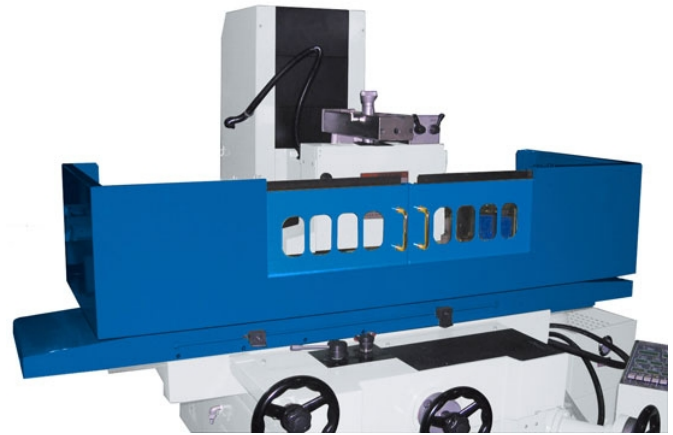

Předná a bočná stena ostreku pre FSM 4080

Objednací číslo:
3939209

2 160 € bez DPH
2 613 Kč s DPH

Pouze při objednání stroje.

metalkraft®

Bow prospěšnosti

Předprodejní kontrola

Každý stroj prochází kompletní kontrolou, při které je uveden do chodu, správně seřízen a proměřen.