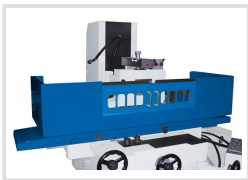

Předná a bočná stena ostreku pre FSM 4080

Objednací číslo:
3939209

2 160 € bez DPH
2 613 Kč s DPH

Pouze při objednání stroje.

metalkraft®

Bow prospěšnosti

Předprodejní kontrola

Každý stroj prochází kompletní kontrolou, při které je uveden do chodu, správně seřízen a proměřen.