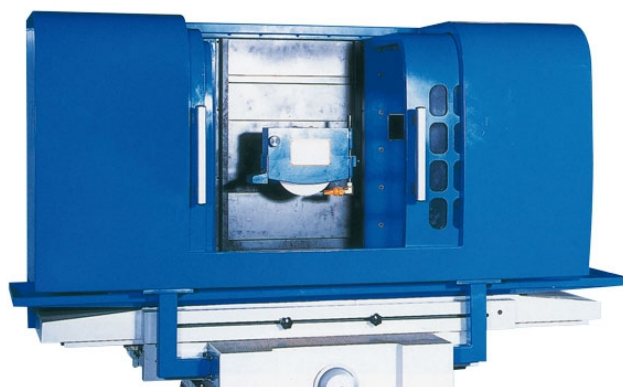

Celková stena ostreku pre FSM 4080

Objednací číslo:
3939215

5 280 € bez DPH
6 388 Kč s DPH

Pouze při objednání stroje.

Bow prospěšnosti

Předprodejní kontrola

Každý stroj prochází kompletní kontrolou, při které je uveden do chodu, správně seřízen a proměřen.