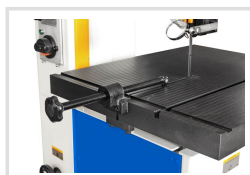

## Produkt již není v nabídce

Vertikální pásová pila na kov s robustní konstrukcí, se svařovací jednotkou pásu a s elektrickým posuvem stolu.

- Vysoce robustní ocelová konstrukce
- **Elektrický posuv stolu**
- Ergonomické ovládací prvky
- Integrované osvětlení
- Naklápěcí litinový pracovní stůl
- Plynulá regulace rychlosti
- Zařízení na ofukování třísek
- Ukazatel napnutí a rychlosti pásu
- Vestavěná svařovací jednotka pilových pásů
- Paralelní doraz

### Předváděcí centrum Olomouc

Více než 150 vystavených strojů a zařízení na jednom místě.

Technická data	
Max. rezná výška	330 mm
Rozměry pílového pásu	4680 × 13 × 0,65 mm
Rychlost pílového pásu	15 – 125 / 165 – 1 500 m/min
Výkon zvaracie jednotky	19 mm
Vyloženie	658 mm
Rozměry pracovního stola	600 × 700 mm
Max. rozsah posuvu	300 mm
Počet rychlostných stupňov	2
Uhol naklopenia stola vľavo/vpravo	10°/45 °
Príkion	2,2 kW
Elektrické pripojenie	400 V
Pracovná výška	1000 mm
Rozměry (š × v × h)	1340 × 2190 × 810 mm
Hmotnosť	665 kg