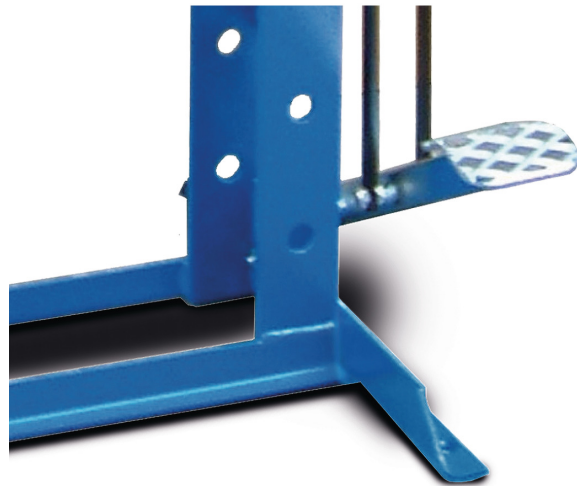

# Nožný pedál pro WPP 15 a WPP 20

Objednací číslo:  
4101021

**116 € bez DPH**  
140 Kč s DPH

metalkraft®