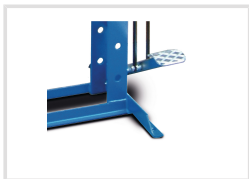

# Nožný pedál pro WPP 15 a WPP 20

Objednací číslo:  
4101021

**116 € bez DPH**  
140 Kč s DPH

metalkraft®