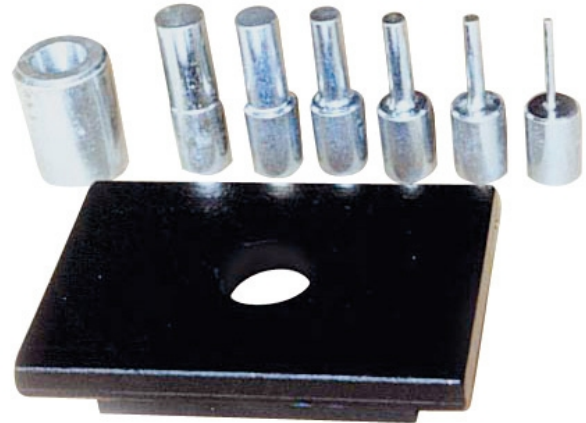

## Sada pre WPP 30

Objednací číslo:  
4101030

**220 € bez DPH**  
266 Kč s DPH

Lisovací sada s děrovací deskou pro  
WPP 30 BK.

metalkraft®