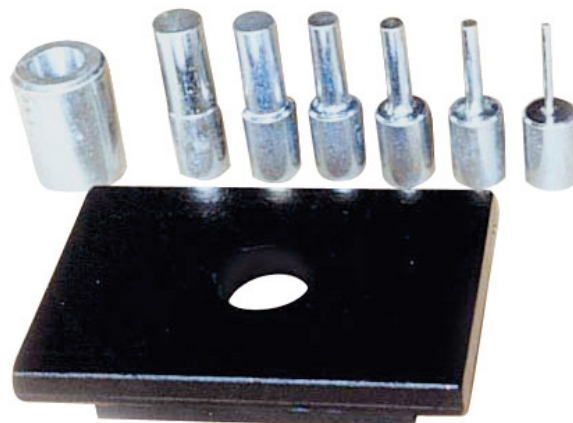

## Sada pre WPP 15 T a WPP 15

Objednací číslo:  
4101115

**192 € bez DPH**  
232 Kč s DPH

Lisovací sada s děrovací deskou pro  
WPP 15 T / 15.

metalkraft®