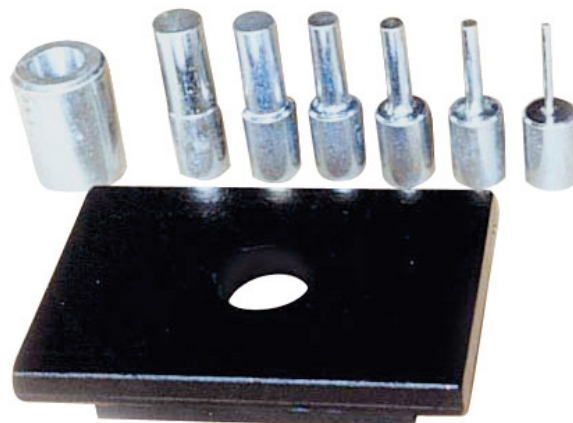

# Sada pre WPP 20 BK

Objednací číslo:  
4102020

**168 € bez DPH**  
203 Kč s DPH

Lisovací sada s děrovací deskou pro  
WPP 20 BK.

metalkraft®