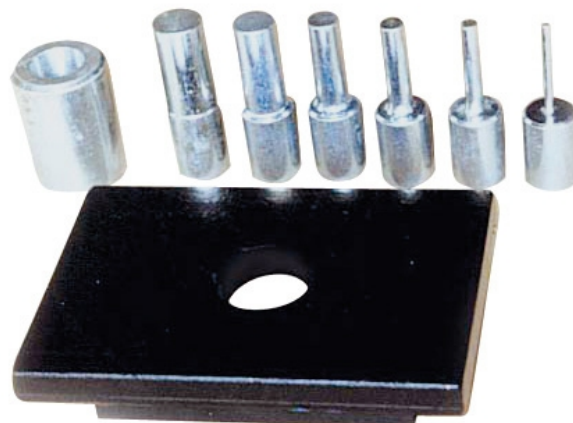

Sada pre WPP 30 BK

Objednací číslo:
4102030

224 € bez DPH
271 Kč s DPH

Lisovací sada s děrovací deskou pro
WPP 30 BK.

metalkraft

Bow prospěšnosti

Předprodejní kontrola

Každý stroj prochází kompletní kontrolou, při které je uveden do chodu, správně seřízen a proměřen.