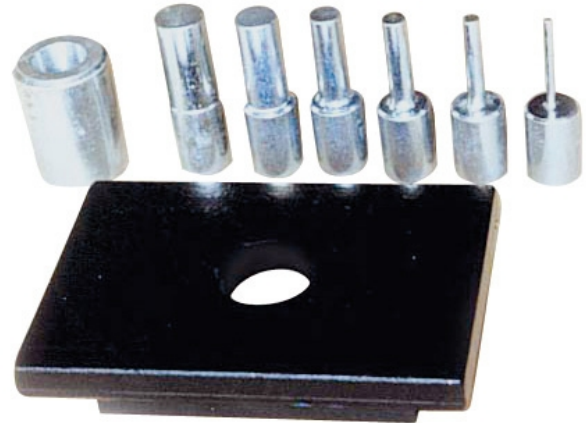

Sada pre WPP 50 BK

Objednací číslo:
4102050

272 € bez DPH
329 Kč s DPH

Lisovací sada s děrovací deskou pro
WPP 50 BK.

metalkraft®

Bow prospěšnosti

Předprodejní kontrola

Každý stroj prochází kompletní kontrolou, při které je uveden do chodu, správně seřízen a proměřen.