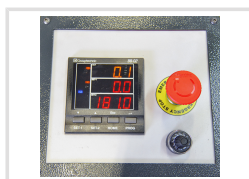

Ohýbačka trubek BM 60-T

metalkraft

Objednací číslo:
4320060

11 720 € bez DPH
14 181 Kč s DPH

NC řízená ohýbačka s výkonným motorem a vysokým krútiacim momentom.

- NC řízení pro nastavení úhlu ohybu a korekční úhel
- Počítadlo pro vysokou opakovatelnou přesnost
- Mobilní ovládací panel s pedály
- Rychlá výměna ohýbacích segmentů
- Všechny hřídele jsou kalené a broušené
- Ruční upínání materiálu

Bow prospěšnosti

Předprodejní kontrola

Každý stroj prochází kompletní kontrolou, při které je uveden do chodu, správně seřízen a proměřen.

Autorizovaný servis strojů

Poskytujeme záruční i pozáruční servis.

Záruka 2 roky

Neděláme rozdíly - platí pro fyzické i právnické osoby.

Předváděcí centrum Olomouc

Více než 150 vystavených strojů a zařízení na jednom místě.