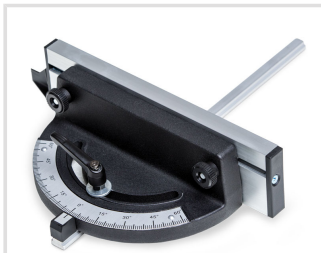

Doporučené příslušenství

holzkraft

Uhlíková opierka pre BTS 250, HBS 400

Objednací číslo 5914251
Cena bez DPH 24 Kč
Cena s DPH 29 Kč