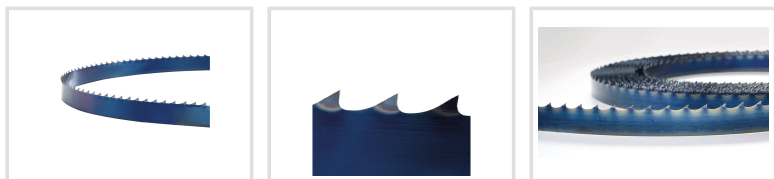

Pilový pás 5611 x 20 x 0.7 mm 3 TPI

Objednací číslo:
5169420

28 € bez DPH
34 Kč s DPH

Bow prospěšnosti

Předprodejní kontrola

Každý stroj prochází kompletní kontrolou, při které je uveden do chodu, správně seřízen a proměřen.