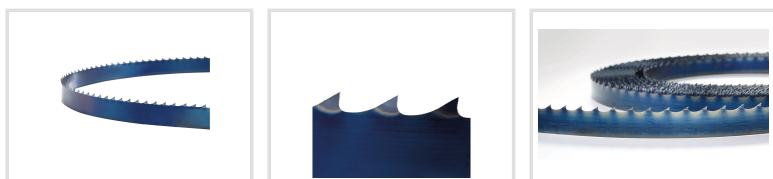

Pilový pás 5610 x 50 x 1.0 mm T 22mm

Objednací číslo:
5169450

72 € bez DPH
87 Kč s DPH

Bow prospěšnosti

Předprodejní kontrola

Každý stroj prochází kompletní kontrolou, při které je uveden do chodu, správně seřízen a proměřen.