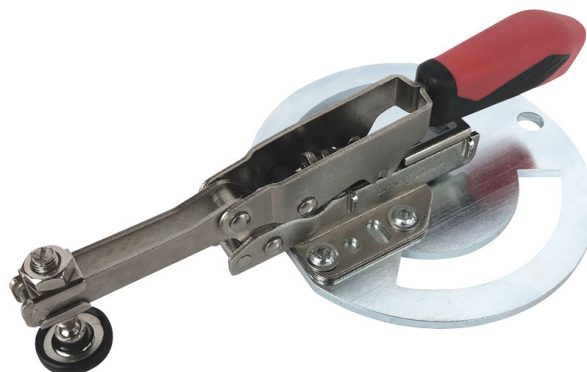

Upínací deska s kolmým napínákem

Objednací číslo:
5198163

96 € bez DPH
116 Kč s DPH

holzkraft

Bow prospěšnosti

Předprodejní kontrola

Každý stroj prochází kompletní kontrolou, při které je uveden do chodu, správně seřízen a proměřen.