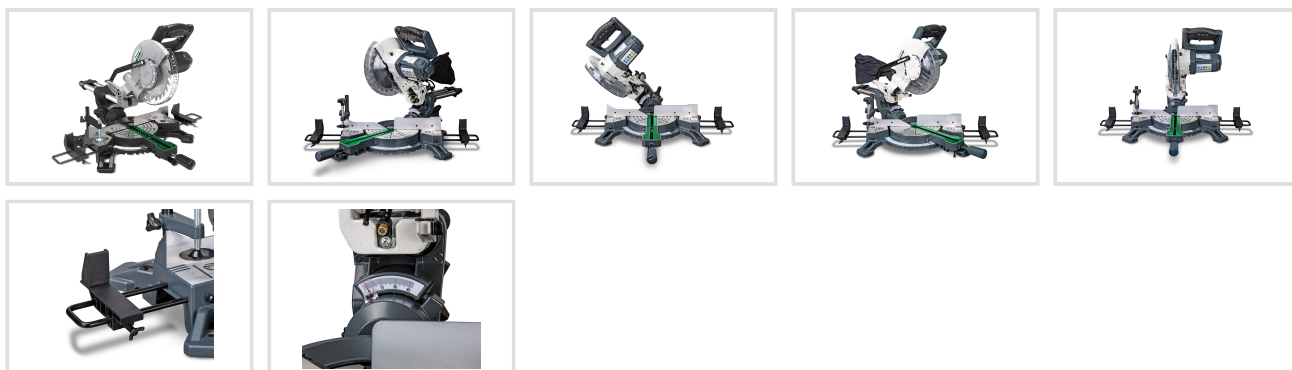

Objednací číslo:
5702210

188 € bez DPH
227 Kč s DPH

Mobilná a univerzálně použitelná
píla na dřevo.

- Základová doska a otočný tanier zo zliatiny hliníka robia z tejto píly kompaktný, robustný a ľahko premiestniteľný stroj
- **Laserový ukazovateľ na vyznačenie línie rezu**
- Plynulé dvojité nastavenie sklonu
- Nastaviteľné dorazové koľajnice a bočné vyťahovacie dorazy pre dlhšie obrobky
- Dvojito nastaviteľné obmedzenie hĺbky rezu s jednoducho prepínateľným dorazom
- Posuvná hlava umožňuje rozšírený rezný rozsah
- Svěrák a upínacie zariadenia pre isté upnutie obrobku
- S odsávacím nátrubkom pre vak na prach alebo pripojenie odsávacieho zariadenia

Rozsah dodávky

- Svěrák
- Upínacie zariadenie

- Vak na prach
- Pílový kotúč

Bow prospěšnosti

Předprodejní kontrola

Každý stroj prochází kompletní kontrolou, při které je uveden do chodu, správně seřízen a proměřen.

Technická data	
Priemer pílového kotúča	210 mm
Otáčky	4500 ot/min
Príkonn	1500 W
Elektrické pripojenie	230 V
Rozmery (š × v × h)	650 × 430 × 450 mm
Hmotnosť	10,5 kg

Doporučené příslušenství

**Pílový kotúč 210 × 2,6 × 30 mm,
Z24**