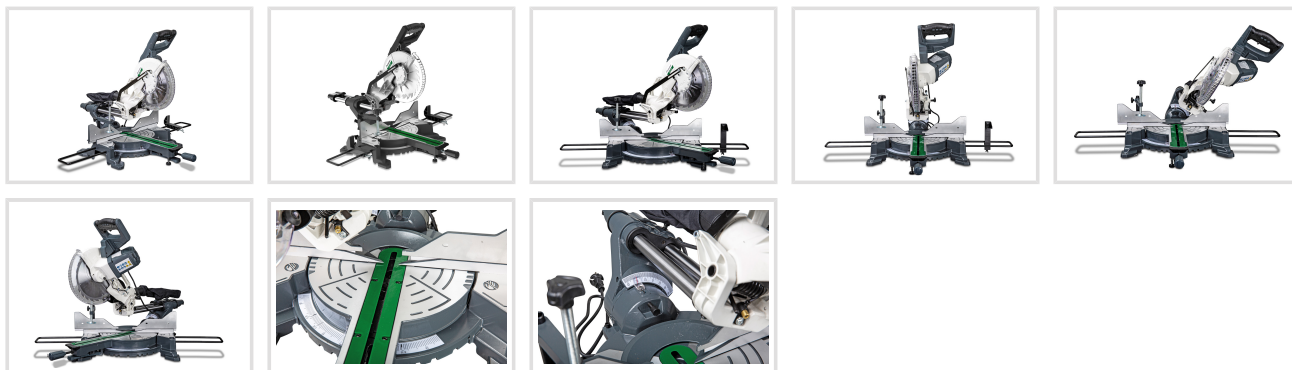

Objednací číslo:
5702255

272 € bez DPH
329 Kč s DPH

Mobilná a univerzálně použitelná
píla na dřevo.

- Základová doska a otočný tanier zo zliatiny hliníka robia z tejto píly kompaktný, robustný a ľahko premiestniteľný stroj
- **Laserový ukazovateľ na vyznačenie línie rezu**
- Plynulé dvojité nastavenie sklonu
- Nastaviteľné dorazové kolajnice a bočné vyťahovacie dorazy pre dlhšie obrobky
- Dvojito nastaviteľné obmedzenie hĺbky rezu s jednoducho prepínateľným dorazom
- Posuvná hlava umožňuje rozšírený rezný rozsah
- Svěrák a upínacie zariadenia pre isté upnutie obrobku
- S odsávacím nátrubkom pre vak na prach alebo pripojenie odsávacieho zariadenia

Rozsah dodávky

- Svěrák

- **Upínacie zariadenie**
- **Vak na prach**
- **Pílový kotúč**

Bow prospěšnosti

Předprodejní kontrola

Každý stroj prochází kompletní kontrolou, při které je uveden do chodu, správně seřízen a proměřen.

Technická data	
Priemer pílového kotúča	255 mm
Otáčky	5000 ot/min
Príkonn	1800 W
Elektrické pripojenie	230 V
Rozmery (š × v × h)	900 × 430 × 550 mm
Hmotnosť	17 kg

Doporučené příslušenství

 **holzstar**

**Pílový kotúč 255 × 3,0 × 30 mm,
Z24**