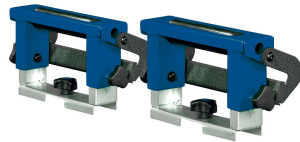

Objednací číslo 5900025
Cena bez DPH 24 Kč
Cena s DPH 29 Kč