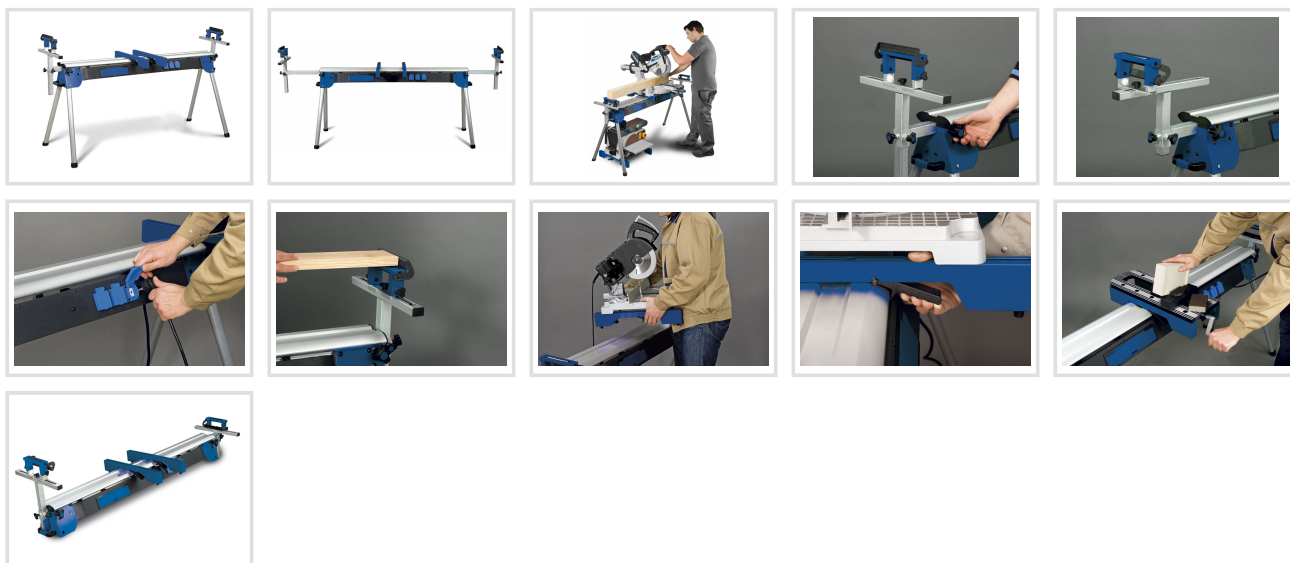

UWT 3200

Objednací číslo:
5900020

Původní cena 220 € bez DPH
Ušetříte 56 €

164 € bez DPH
198 Kč s DPH

Praktický pomocník s válečkovou dráhou a rychloupínacím systémem.

- Univerzální pracovní stůl pro zkracovací pily, pásové brusky atd.
- Krátká doba sestavení a seřízení bez pomoci nářadí
- Úspora místa díky sklopným nohám
- Upínací lišty s rychloupínáním
- Výškově přestavitelné válečkové dosedací plochy
- Tři integrované zásuvky 230 V
- Oboustranně plynule vysouvatelná ramena do max. 3 200 mm
- Stabilní konstrukce z hliníku a oceli

Záruka 2 roky

Neděláme rozdíly - platí pro fyzické i právnické osoby.

Předváděcí centrum Olomouc

Více než 150 vystavených strojů a zařízení na jednom místě.

Technická data	
Max. nosnost	225 kg
Max. pracovní šířka	2700 mm
Pracovní výška	850 - 1000 mm
Rozměry (š × v × h)	1600 × 850 × 600 mm
Hmotnost	30 kg