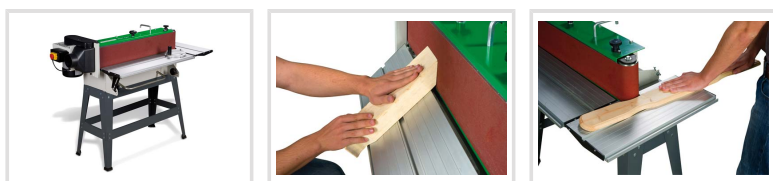

KSO 790 (230 V)

Objednací číslo:
5900791

796 € bez DPH
963 Kč s DPH

Pásová bruska s plynule sklopným agregátem.

- Podélný a příčný stůl ke konturovému broušení, sklopný do 45°
- Výškově nastavitelný podélný stůl nad rovinu optimálního broušení o 110 mm
- Plynule sklopný agregát (0 – 90°) umožňuje vertikální, šikmé i horizontální broušení
- Včetně plynule nastavitelné úhlové opěrky
- Grafitový podklad brusného pásu zlepšuje kluzné vlastnosti a prodlužuje jeho životnost
- Rychlá výměna brusného pásu pomocí rychloupínací páky
- Odsávací hrdlo ø 100 mm

Záruka 2 roky
Neděláme rozdíly - platí pro fyzické i právnické osoby.

Předváděcí centrum Olomouc
Více než 150 vystavených strojů a zařízení na jednom místě.

Technická data	
Rozměry pozdĺžneho stola	790 × 220 mm
Rozměry priečneho stola	515 × 220 mm
Výška stola min.	810 mm
Výška stola max.	890 mm
Rozměry brúsneho pásu	150 × 2010 mm
brúsna plocha	(grafitová podložka) 790 × 150 mm
Rýchlosť brúsneho pásu	11 m/s
Priemer brúsneho valca	70 mm
Priemer odsávacieho nátrubku	100 mm
Príkonnosť	1,5 kW
Elektrické pripojenie	230 V
Rozměry (š × v × h)	1270 × 1020 × 540 mm
Hmotnosť	78 kg