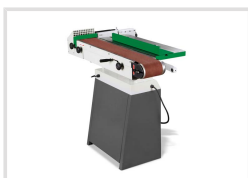

KSO 850 (400 V)

Objednací číslo:
5900850

1 336 € bez DPH
1 616 Kč s DPH

Pásová bruska se sklopným
brusným agregátem a kmitajícím
brusným pásem pro perfektní
výsledky broušení.

- Plynule sklopný agregát (0 – 90°) umožňuje vertikální, šikmé i horizontální broušení
- Kmitající brusný pás zlepšuje kvalitu broušení a zajišťuje větší trvanlivost brusného pásu
- Výkonný hnací motor dosahuje lepších brusných výsledků i při delším používání
- Výškově nastavitelné stoly
- Příčný stůl ke konturovému broušení, sklopný do 45°
- Plynule nastavitelná opěrka
- Grafitová povrchová úprava podkladu pásu zlepšuje kluzné vlastnosti a zvyšuje životnost brusného pásu
- Snadná výměna brusného pásu pomocí rychloupínací páky
- Odsávací hrdlo ø 100 mm
- Uzamykatelná skříňka v podstavci

Záruka 2 roky

Neděláme rozdíly - platí pro fyzické i právnické osoby.

Předváděcí centrum Olomouc

Více než 150 vystavených strojů a zařízení na jednom místě.

Technická data	
Výška stola min.	950 mm
Výška stola max.	1030 mm
Rozměry pozdĺžneho stola	840 × 300 mm
Rozměry priečneho stola	300 × 250 mm
Rozměry brúsneho pásu	150 × 2515 mm
Priemer brúsneho valca	110 mm
brúsna plocha	950×180 mm
Rýchlosť brúsneho pásu	16 m/s
Priemer odsávacieho nátrubku	100 mm
Príkonnosť	2,2 kW
Elektrické pripojenie	400 V
Rozměry (š × v × h)	1430 × 1250 × 600 mm
Hmotnosť	187 kg