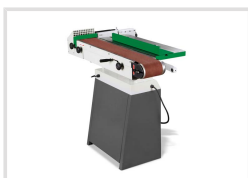

KSO 850 (230 V)

Objednací číslo:
5900851

1 336 € bez DPH
1 616 Kč s DPH

Pásová bruska se sklopným
brusným agregátem a kmitajícím
brusným pásem pro perfektní
výsledky broušení.

- Plynule sklopný agregát (0 – 90°) umožňuje vertikální, šikmé i horizontální broušení
- Kmitající brusný pás zlepšuje kvalitu broušení a zajišťuje větší trvanlivost brusného pásu
- Výkonný hnací motor dosahuje lepších brusných výsledků i při delším používání
- Výškově nastavitelné stoly
- Příčný stůl ke konturovému broušení, sklopný do 45°
- Plynule nastavitelná opěrka
- Grafitová povrchová úprava podkladu pásu zlepšuje kluzné vlastnosti a zvyšuje životnost brusného pásu
- Snadná výměna brusného pásu pomocí rychloupínací páky
- Odsávací hrdlo ø 100 mm
- Uzamykatelná skříňka v podstavci

Záruka 2 roky

Neděláme rozdíly - platí pro fyzické i právnické osoby.

Předváděcí centrum Olomouc

Více než 150 vystavených strojů a zařízení na jednom místě.

Technická data	
Rozměry pozdĺžneho stola	840 × 300 mm
Rozměry priečneho stola	300 × 250 mm
Výška stola min.	950 mm
Výška stola max.	1030 mm
Rozměry brúsneho pásu	150 × 2515 mm
brúsna plocha	950×180 mm
Rýchlosť brúsneho pásu	16 m/s
Priemer brúsneho valca	110 mm
Priemer odsávacieho nátrubku	100 mm
Príkonnosť	2,2 kW
Elektrické pripojenie	230 V
Rozměry (š × v × h)	1430 × 1250 × 600 mm
Hmotnosť	187 kg