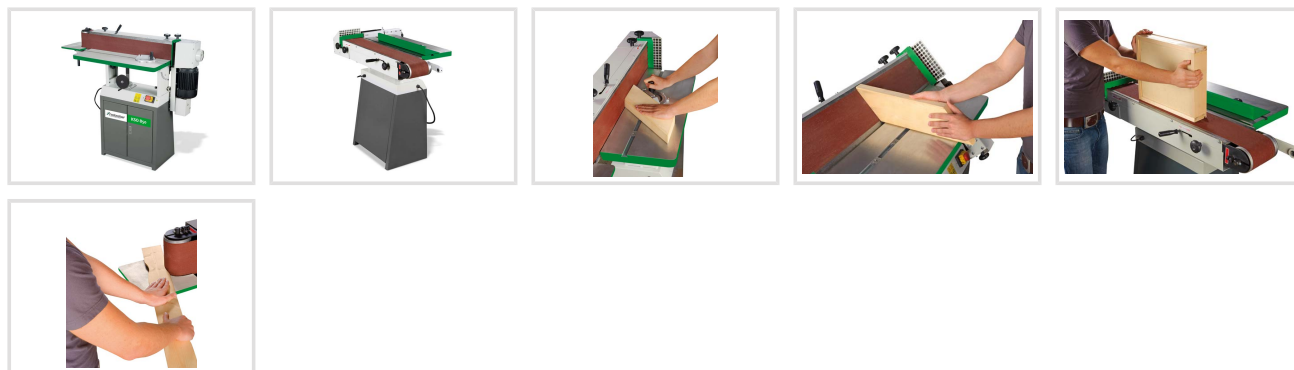

KSO 850 (230 V)

Objednací číslo:
5900851

1 412 € bez DPH
1 708 Kč s DPH

Pásová bruska se sklopným
brusným agregátem a kmitajícím
brusným pásem pro perfektní
výsledky broušení.

- Plynule sklopný agregát (0 – 90°) umožňuje vertikální, šikmé i horizontální broušení
- Kmitající brusný pás zlepšuje kvalitu broušení a zajišťuje větší trvanlivost brusného pásu
- Výkonný hnací motor dosahuje lepších brusných výsledků i při delším používání
- Výškově nastavitelné stoly
- Příčný stůl ke konturovému broušení, sklopný do 45°
- Plynule nastavitelná opěrka
- Grafitová povrchová úprava podkladu pásu zlepšuje kluzné vlastnosti a zvyšuje životnost brusného pásu
- Snadná výměna brusného pásu pomocí rychloupínací páky
- Odsávací hrdlo ø 100 mm
- Uzamykatelná skříňka v podstavci

Záruka 2 roky

Neděláme rozdíly - platí pro fyzické i právnické osoby.

Předváděcí centrum Olomouc

Více než 150 vystavených strojů a zařízení na jednom místě.

Technická data	
Rozměry pozdĺžneho stola	840 × 300 mm
Rozměry priečneho stola	300 × 250 mm
Výška stola min.	950 mm
Výška stola max.	1030 mm
Rozměry brúsneho pásu	2515 × 150 mm
brúsna plocha	950×180 mm
Rýchlosť brúsneho pásu	16 m/s
Priemer brúsneho valca	110 mm
Priemer odsávacieho nátrubku	100 mm
Príkonnosť	2,2 kW
Elektrické pripojenie	230 V
Rozměry (š × v × h)	1430 × 1250 × 600 mm
Hmotnosť	148 kg