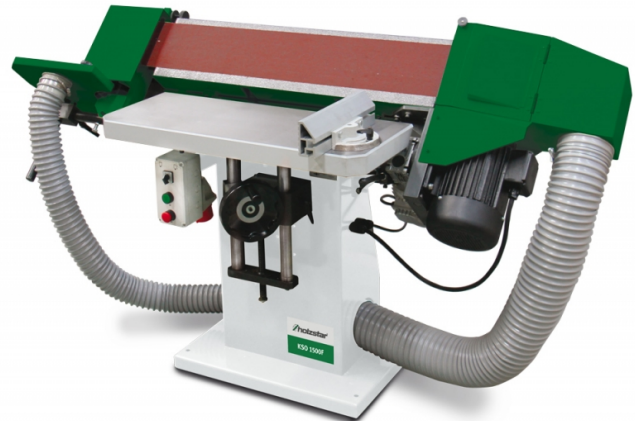

KSO 1500 F

Objednací číslo:
5901500

2 360 € bez DPH
2 855 Kč s DPH

Pásová brúska so sklopným
brúsnym agregátom a kmitajúcim
brúsnym pásom pre perfektné
výsledky brúsenia.

- Podstavec ze svařované oceli s vysokou tuhostí zajišťuje provoz bez vibrací
- Sklopný agregát (0 – 45°) umožňuje přímé i šikmé broušení hran
- Kmitající brusný pás se samostatným motorem pro lepší kvalitu broušení
- Kmitání lze zapanout dle potřeby
- Grafitová povrchová úprava podkladu prodlužuje životnost brusného pásu
- Výškově nastavitelný pracovní stůl pro využití celé šířky brusného pásu
- Výškově nastavitelný dodatečný stůl s odsáváním pro broušení rádiusů
- Automatické vyrovnání délkových nerovností pásu pomocí pružinového napínání pásu

Záruka 2 roky
Neděláme rozdíly - platí pro fyzické i právnické osoby.

Předváděcí centrum Olomouc
Více než 150 vystavených strojů a zařízení na jednom místě.

Technická data	
Rozměry brúsneho pásu	150 × 2600 mm
brúsna plocha	850 × 200 mm
Rýchlosť brúsneho pásu	20 m/s
Priemer brúsneho valčeka	100 mm
Rozměry pracovného stola	680 × 310 mm
Výkon motora kmitanie	250 W
Priemer odsávacieho nátrubku	120 / 80 mm
Príkion	3000 W
Elektrické pripojenie	400 V
Výška stolu	740 - 920 mm
Rozměry (š × v × h)	1720 × 700 × 1030 mm
Hmotnosť	180 kg