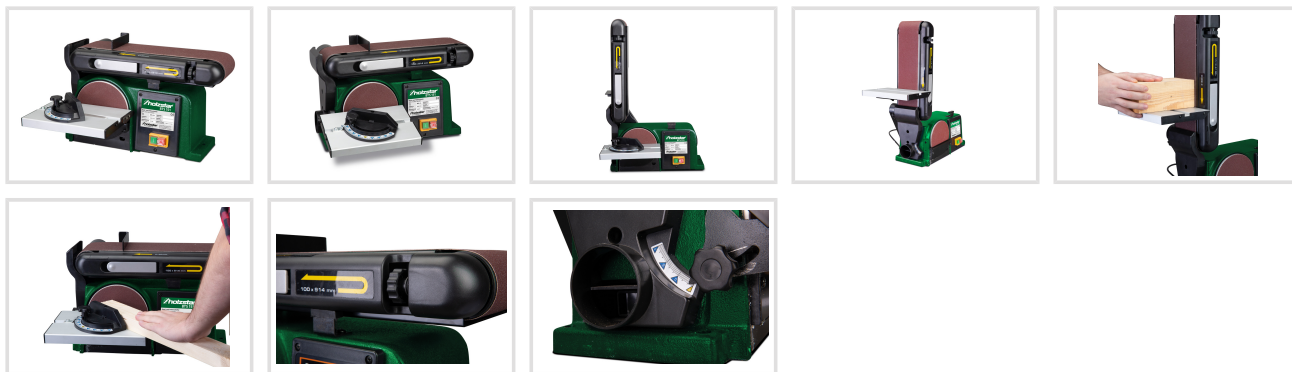

Objednací číslo:
5903151

Produkt již není v nabídce

Univerzální malá bruska použitelná k odjehlování, brúsenie plôch i hrán. Ideálne pre modelárov a domácich kutilov.

- Konštrukcia stroja z ocele a liatiny odolná proti skrúteniu
- Plynulo sklopné rameno od 0 do 90 °
- Plynule sklopný pracovný stôl od 0 do 45 °
- Rýchla a jednoduchá výmena brúsneho pásu pomocou rýchlopúínacieho zariadení bez použitia náradia
- Integrovaná koncovka pre pripojenie odsávania
- Vratane brúsneho pásu, brúsneho kotúča a uhlového dorazu

Rozsah dodávky

- Brúsny pás
- Brúsny kotúč
- Uhlový doraz

Bow prospěšnosti

Předprodejní kontrola
Každý stroj prochází kompletní kontrolou, při které je uveden do chodu, správně seřízen a proměřen.

Autorizovaný servis strojů
Poskytujeme záruční i pozáruční servis.

Záruka 2 roky
Neděláme rozdíly - platí pro fyzické i právnické osoby.

Předváděcí centrum Olomouc
Více než 150 vystavených strojů a zařízení na jednom místě.

Technická data	
Rozměry brúsneho pásu	915 × 100 mm
Priemer brúsneho kotúča	150 mm
Rozměry pracovného stola	160 × 226 mm
Otáčky	2980 ot/min
Príkonn	370 W
Elektrické pripojenie	230 V
Rozměry (š × v × h)	460 × 280 × 360 mm
Hmotnosť	17 kg