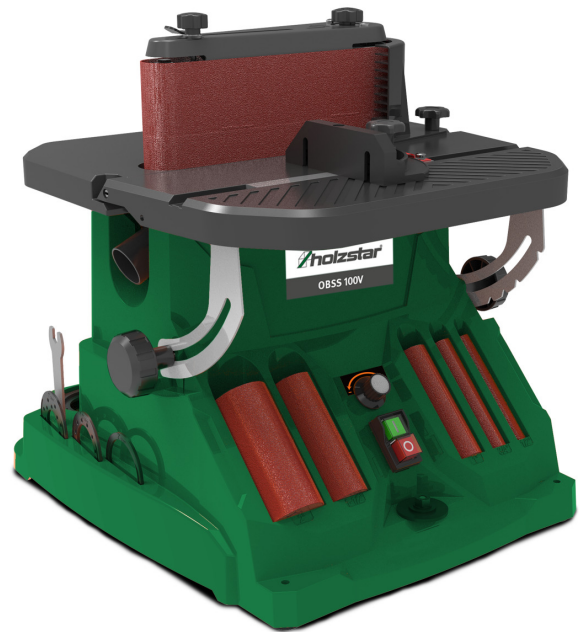

# Oscilační bruska OBSS 100 V

Objednací číslo:  
5903510

**208 € bez DPH**  
251 Kč s DPH

Oscilační vřetenová bruska s plynulou regulací otáček na brúsenie oblých hrán a výrezov.

**holzstar**

- **Plynulá regulácia otáčok** na opracovanie širokého spektra materiálov
- Motor s výkonom 300 W s dostatočnou silou pre všetky drevené materiály
- Jednoduchá preprava a skladovanie vďaka kompaktnej a ľahkej konštrukcii
- Kvalitný výsledný povrch vďaka otáčajúcemu a oscilačnému vřetenu
- Vysoká presnosť a stabilita aj pri väčších obrobkoch vďaka veľkému pracovnému stolu zo šedej liatiny
- Bezpečná a čistá práca vďaka integrovanému odsávaciemu hrdlu na pripojenie externého odsávania
- Praktické odkladací priestor pre príslušenstvo a nastavovacie náradie
- Naklápací pracovný stôl s plynulým nastavením v rozsahu 0° až 45° (aretované polohy: 0° / 15° / 22,5° / 30° / 45°)
- Rýchla výmena brúsneho pásu pomocou systému rýchlopínania
- **Maximálna výška brúsenia** - 90 mm

## Rozsah dodávky

- **5x brusný pouzder zrnitosti K80 (Ø 13 / 19 / 26 / 38 / 51 mm)**
- **4x pogumovaný brusný valec, dĺžka 115 mm, Ø 19 / 26 / 38 / 51 mm**
- **5x vložka do stolu, (Ø 13 / 19 / 26 / 38 / 51 mm)**
- **3x vřetenový kotouč, Ø 16 / 24 / 44 mm**