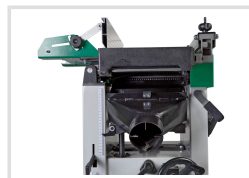

# Hoblovka s protahem ADH 26 C (400 V)

Objednací číslo:  
5904027

Původní cena 1 480 € bez DPH  
Ušetříte 507 €

**973 € bez DPH**  
1 177 Kč s DPH

Ideální stroj pro náročných kutilův.

- Vhodná na přesné porovnávání dosiek, masívneho dreva a líšt
- Jednoduché a presné nastavenie úberu triesky pre presné pretáhanie
- Automatický posuv obrobku
- Ozubený oceľový vťahovací valec
- Pogumovaný vyťahovací valec chráni povrch obrobku
- Ľahko nastaviteľný hliníkový doraz pre porovnávajúce, je možné ho naklopiť v rozsahu 90 ° až +45 °
- Veľký pracovný stôl porovnávačky z rebrovaného hliníkového odliatku
- Veľký natáhovací stôl zo šedej liatiny s brúseným povrchom
- Vstavaný, výklopný odsávací nátrubok

### Předváděcí centrum Olomouc

Více než 150 vystavených strojů a zařízení na jednom místě.

Technická data	
Max. pracovní šířka hoblovky	258 mm
Rozměry stola hoblovačky	1120 × 275 mm
Rozměry stola přetahu	545 × 258 mm
Výška přetahu	5 – 225 mm
Max. úber třísky	3 mm
Rychlost přetahu	5,5 m/min
Počet hoblovacích nožů	3
Příměr hoblovacího valca	70 mm
Příměr odsávacího nátrubku	100 mm
Otáčky	5200 ot/min
Príkon	1,7 kW
Elektrické připojení	400 V
Rozměry (š × v × h)	1120 × 960 × 630 mm
Hmotnost	170 kg