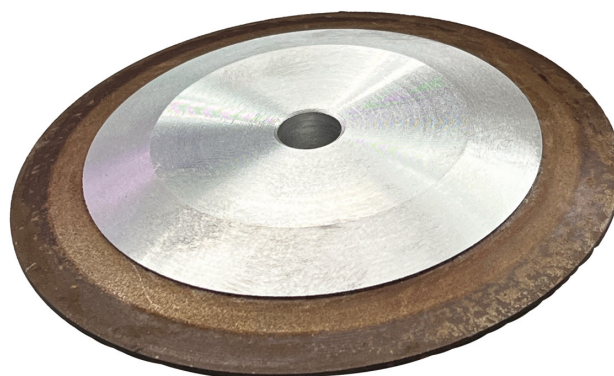

Objednací číslo:
5913699

25 € bez DPH
30 Kč s DPH

Bow prospěšnosti

Předprodejní kontrola
Každý stroj prochází kompletní kontrolou, při které je uveden do chodu, správně seřízen a proměřen.

Autorizovaný servis strojů
Poskytujeme záruční i pozáruční servis.