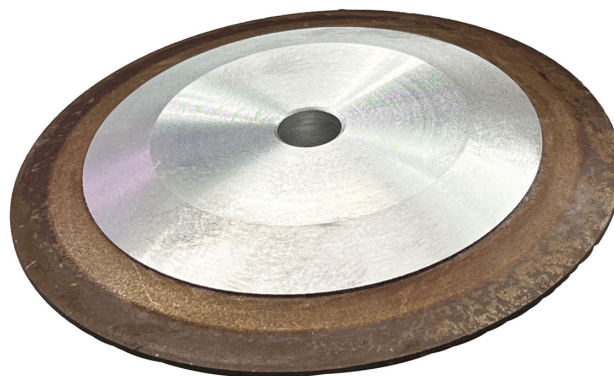

Objednací číslo:
5913699

25 € bez DPH
30 Kč s DPH

Bow prospěšnosti

Předprodejní kontrola
Každý stroj prochází kompletní kontrolou, při které je uveden do chodu, správně seřízen a proměřen.

Autorizovaný servis strojů
Poskytujeme záruční i pozáruční servis.