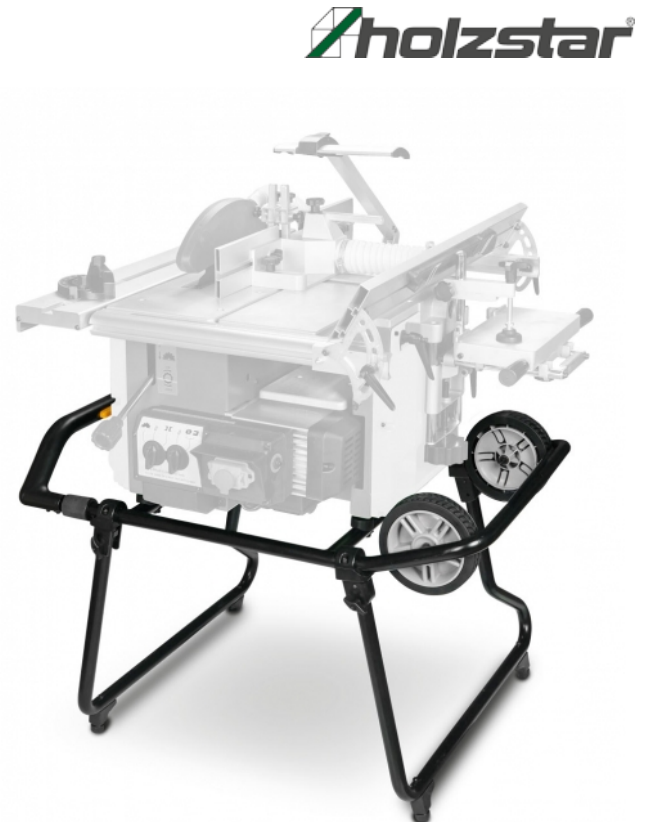

# Rám s podvozkem (pre UMK 6)

Objednací číslo:  
5916005

**58 € bez DPH**  
70 Kč s DPH

Praktický rám s podvozkem, který ulehčí přesouvání stroje a zajistí optimální pracovní výšku.