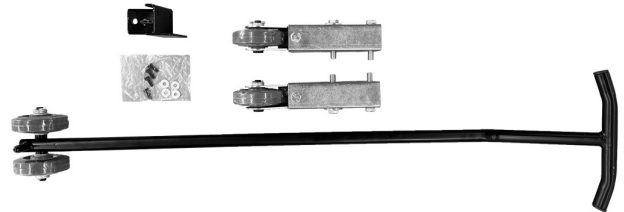

Objednací číslo:  
5916428

**88 € bez DPH**  
106 Kč s DPH

Pre ľahké premiestnenie stroja