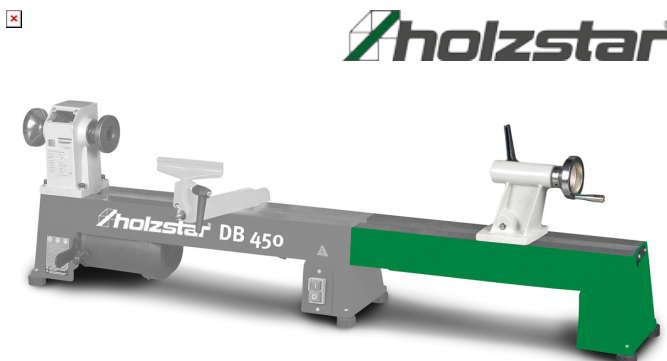

Predĺženie lôžka na 1000 mm pre DB 450

Objednací číslo:
5920451

73 € bez DPH
88 Kč s DPH

Prodlužuje u soustruhu na dřevo
DB 450 точnou délku na 1000 mm.

Bow prospěšnosti

Předprodejní kontrola

Každý stroj prochází kompletní kontrolou, při které je uveden do chodu, správně seřízen a proměřen.