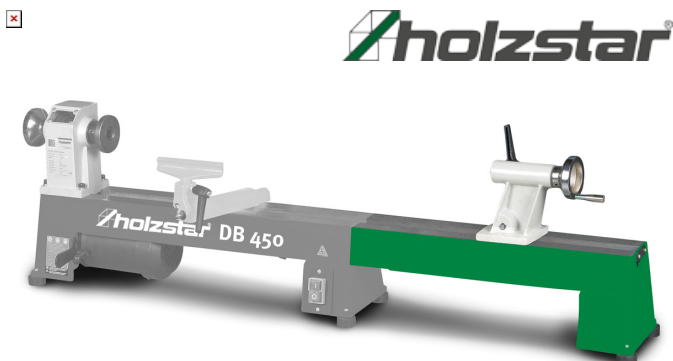

Predĺženie lôžka na 1000 mm pre DB 450

Objednací číslo:
5920451

73 € bez DPH
88 Kč s DPH

Prodlužuje u soustruhu na dřevo
DB 450 точnou délku na 1000 mm.

Bow prospěšnosti

Předprodejní kontrola

Každý stroj prochází kompletní kontrolou, při které je uveden do chodu, správně seřízen a proměřen.