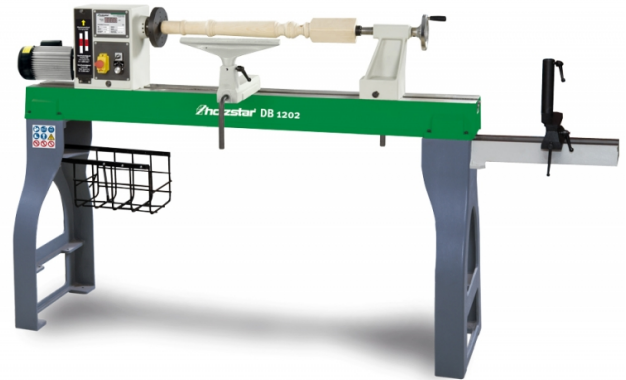

## DB 1202

**holzstar**

Objednací číslo:  
5921202

**2 400 € bez DPH**  
2 904 Kč s DPH

Soustruh na dřevo s proměnlivou regulací a digitální indikací počtu otáček.

- Litinové lože odolné proti zkroucení zaručuje klidný chod a přesnost stroje
- Litinový koník i vřeteník
- Široká, snadno polohovatelná opěrka soustružnického nože
- Koník (zdvih 50 mm) s rychloupínací pákou a ručním kolečkem
- Pinola koníku s otvorem k obrábění dlouhých obrobků
- Plynulá regulace otáček 0 - 3200 ot/min s digitálním ukazatelem
- Vřeteník otočný o 180°
- Ideální k soustružení velkých průměrů

### Rozsah dodávky

- **Odkladací kôš a rameno pre sústruženie veľkých priemerov nie sú súčasťou dodávky.**

**Záruka 2 roky**  
Neděláme rozdíly - platí pro fyzické i právnické osoby.

**Předváděcí centrum Olomouc**  
Více než 150 vystavených strojů a zařízení na jednom místě.

| Technická data             |                      |
|----------------------------|----------------------|
| Vzdialenosť medzi hrotmi   | 1185 mm              |
| Max. priemer sústruženia   | 460 mm               |
| Príkion                    | 1500 W               |
| Kužel' vretena             | MK2                  |
| Upnutie vretena            | M33 x 3,5            |
| Otáčky                     | 0 – 3200 ot/min      |
| Plynulá zmena otáčok       | Ano                  |
| Počet rýchlostných stupňov | 2, plynule           |
| Výška hrotu                | 455 mm               |
| Elektrické pripojenie      | 230 V                |
| Rozmery (š × v × h)        | 2060 × 1200 × 500 mm |
| Hmotnosť                   | 185 kg               |