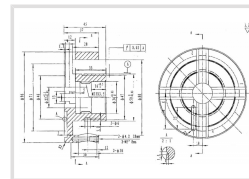

Štvorčelustové skľučovadlo Profi - sada

Objednací číslo:
5931054

156 € bez DPH
188 Kč s DPH

Štvorčelustové skľučovadlo Ø 95 mm pre sústruhy na drevo. Vhodné pre DB 900, DB 1100 a DB 1200.

4 čeluste s nasledujúcimi možnosťami upínania:

- Vonkajšie 90 mm, vnútorné 75 mm.
- Vonkajšie 50 mm, vnútorné 38 mm
- Vonkajší 38 mm, vnútorný 18 mm
- Vonkajší 21 mm, vnútorný 9 mm

Bow prospěšnosti

Předprodejní kontrola
Každý stroj prochází kompletní kontrolou, při které je uveden do chodu, správně seřízen a proměřen.