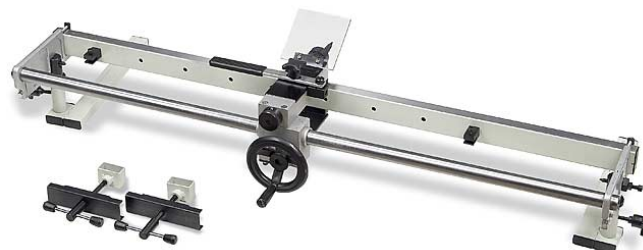

Kopírovacie zariadenie pre DB 1100

Objednací číslo:
5931102

200 € bez DPH
242 Kč s DPH

Bow prospěšnosti

Předprodejní kontrola

Každý stroj prochází kompletní kontrolou, při které je uveden do chodu, správně seřízen a proměřen.