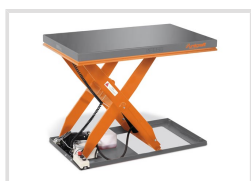

SHT 1000

Objednací číslo:
6154100

Produkt již není v nabídce

Kompaktní nůžkový zvedací stůl
pro ergonomickou práci v
optimální pracovní výšce.

- Představuje uzavřenou platformu
- Oddělená ovládací jednotka s 3 m kabelem, ovládacím tlačítkem a nouzovým vypínačem
- Plynulé zvedání a spouštění
- Robustní lakovaná ocelová konstrukce
- Garantovaná stabilita
- **Doba zdvihu cca 25 sekund**
- V souladu s bezpečnostními požadavky EN 1570

Záruka 2 roky

Neděláme rozdíly - platí pro fyzické i právnické osoby.

Předváděcí centrum Olomouc

Více než 150 vystavených strojů a zařízení na jednom místě.

Technická data	
Max. nosnosť	1000 kg
Min. výška zdvihu	190 mm
Max. výška zdvihu	1010 mm
Rozmery pracovného stola	1300 × 800 mm
Príkonnosť	750 W
Elektrické pripojenie	400 V
Hmotnosť	220 kg