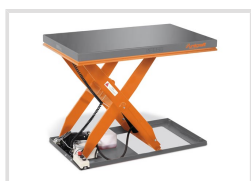

SHT 2000

Objednací číslo:
6154200

2 360 € bez DPH
2 855 Kč s DPH

Kompaktní nůžkový zvedací stůl
pro ergonomickou práci v
optimální pracovní výšce.

- Představuje uzavřenou platformu
- Oddělená ovládací jednotka s 3 m kabelem, ovládacím tlačítkem a nouzovým vypínačem
- Plynulé zvedání a spouštění
- Robustní lakovaná ocelová konstrukce
- Garantovaná stabilita
- **Doba zdvihu cca 40 sekund**
- V souladu s bezpečnostními požadavky EN 1570

Záruka 2 roky

Neděláme rozdíly - platí pro fyzické i právnické osoby.

Předváděcí centrum Olomouc

Více než 150 vystavených strojů a zařízení na jednom místě.

Technická data	
Max. nosnosť	2000 kg
Min. výška zdvihu	190 mm
Max. výška zdvihu	1010 mm
Rozmery pracovného stola	1300 × 800 mm
Príkonnosť	750 W
Elektrické pripojenie	400 V
Hmotnosť	220 kg