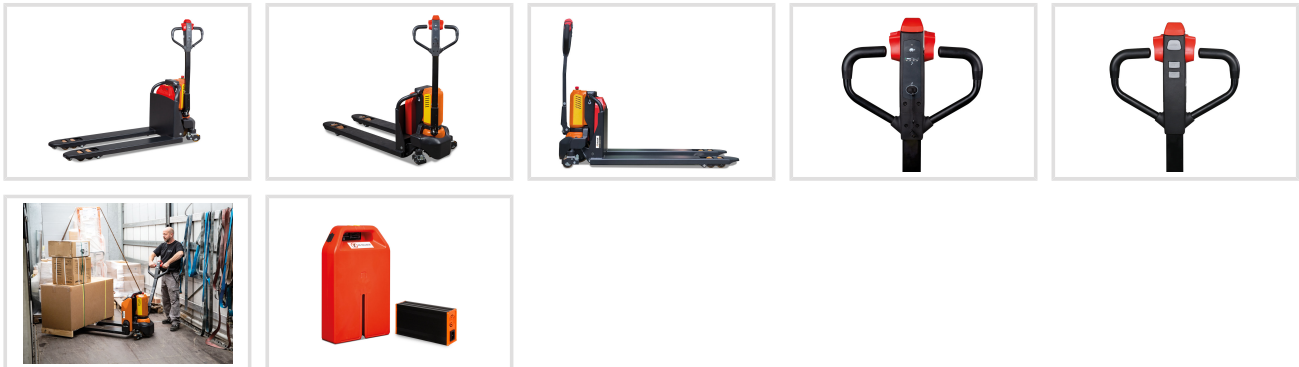

Elektrický paletový vozík EHW 12

Objednací číslo:
6160112

1 880 € bez DPH
2 274 Kč s DPH

Plně elektrické provedení s Li-Ion
batériou s nosností 1,2 t.

- Velmi obratný vozík s nízkou hmotností, vhodný také pro použití ve stísněných prostorech, nebo v nákladních vozidlech
- Plynulá regulace rychlosti jízdy kolébkovým spínačem
- Funkce nízké rychlosti umožňuje pomalé manévrování s ojí ve svislé poloze – perfektní ve stísněných prostorech
- Ergonomická hlava oje pro snadné používání
- Výkonná a bezúdržbová lithium-iontová baterie
- Velmi krátká doba nabíjení dvě a půl až tři hodiny, s možností průběžného dobíjení během přestávek nebo prostoje
- Integrovaný systém správy baterie zajišťuje dlouhodobou údržbu a bezpečnost během procesu nabíjení
- Ukazatel nabití baterie na oji

Rozsah dodávky

- Paletový vozík EHW
- Nabíječka baterie
- Li-Ion baterie

Bow prospěšnosti

Předprodejní kontrola

Každý stroj prochází kompletní kontrolou, při které je uveden do chodu, správně seřízen a proměřen.

Technická data	
Max. nosnost	1,2 t
Celková šířka	540 mm
Šířka vidlice	160 mm
Délka vidlice	1150 mm
Min. výška zdvihu	85 mm
Max. výška zdvihu	195 mm
Poloměr otáčení	1337 mm
Rychlost zdvihání	0,031 m/s
Rychlost spouštění	0,069 m/s
Rychlost pojezdu	4,6 km/h
Max. stúpanie (zaťažený)	4 %
Max. stúpanie (nezaťažený)	16 %
Výkon motora pojezdu	0,65 kW
Výkon motora zdvihu	0,5 kW
Typ batérie	Li-Ion 24V
Výška tela	628 mm
Hmotnosť	124 kg
Hmotnosť batérie	4,4 kg
Rozmery riadených kolies	210 × 70 mm
Rozmery vidlicových kolies	80 × 93 mm
Hladina akustického tlaku LpA	70 dB(A)
Rozmery (š × v × h)	1537 × 1160 × 540 mm