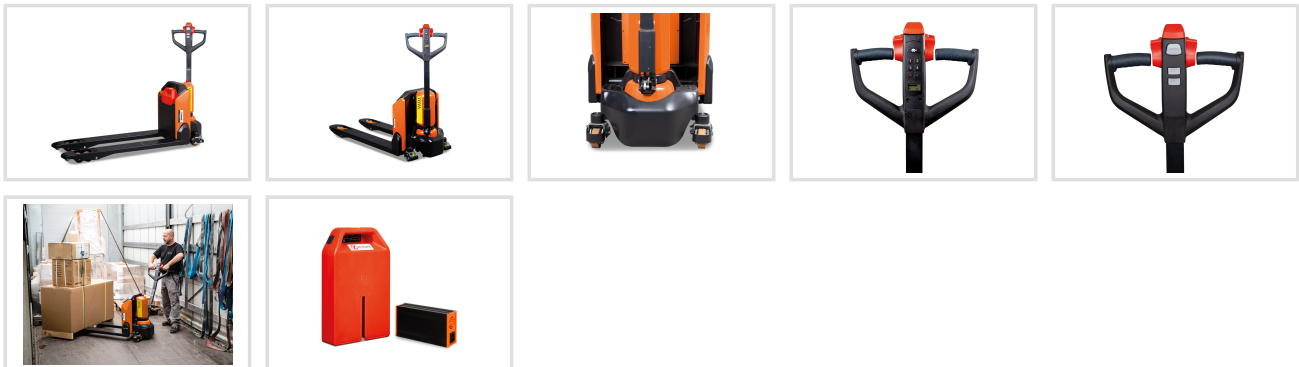

Elektrický paletový vozík EHW 15

Objednací číslo:
6160115

2 160 € bez DPH

2 613 Kč s DPH

Plně elektrické provedení s Li-Ion
batériou s nosností 1,5 t.

- Velmi obratný vozík s nízkou hmotností, vhodný také pro použití ve stísněných prostorech, nebo v nákladních vozidlech
- Plynulá regulace rychlosti jízdy kolébkovým spínačem
- Funkce nízké rychlosti umožňuje pomalé manévrování s ojí ve svislé poloze – perfektní ve stísněných prostorech
- Ergonomická hlava oje pro snadné používání
- Výkonná a bezúdržbová lithium-iontová baterie
- Velmi krátká doba nabíjení dvě a půl až tři hodiny, s možností průběžného dobíjení během přestávek nebo prostoje
- Integrovaný systém správy baterie zajišťuje dlouhodobou údržbu a bezpečnost během procesu nabíjení
- Ukazatel nabití baterie na oji

Rozsah dodávky

- Paletový vozík EHW

- Nabíječka baterie
- Li-Ion baterie

Bow prospěšnosti

Předprodejní kontrola

Každý stroj prochází kompletní kontrolou, při které je uveden do chodu, správně seřízen a proměřen.

Technická data	
Max. nosnost	1,5 t
Celková šířka	540 mm
Šířka vidlice	160 mm
Délka vidlice	1150 mm
Min. výška zdvihu	85 mm
Max. výška zdvihu	195 mm
Poloměr otáčení	1330 mm
Rýchlost zdvíhania	0,02 m/s
Rýchlost spúšťania	0,05 m/s
Rýchlost pojazdu	4,6 km/h
Max. stúpanie (zaťažený)	6 %
Max. stúpanie (nezaťažený)	16 %
Výkon motora pojazdu	0,65 kW
Výkon motora zdvihu	0,5 kW
Typ batérie	Li-Ion 24V
Výška tela	628 mm
Hmotnosť	123 kg
Hmotnosť batérie	4,6 kg
Rozmery riadených kolies	210 × 70 mm
Rozmery vidlicových kolies	80 × 93 mm
Hladina akustického tlaku LpA	70 dB(A)
Rozmery (š × v × h)	1530 × 1160 × 540 mm