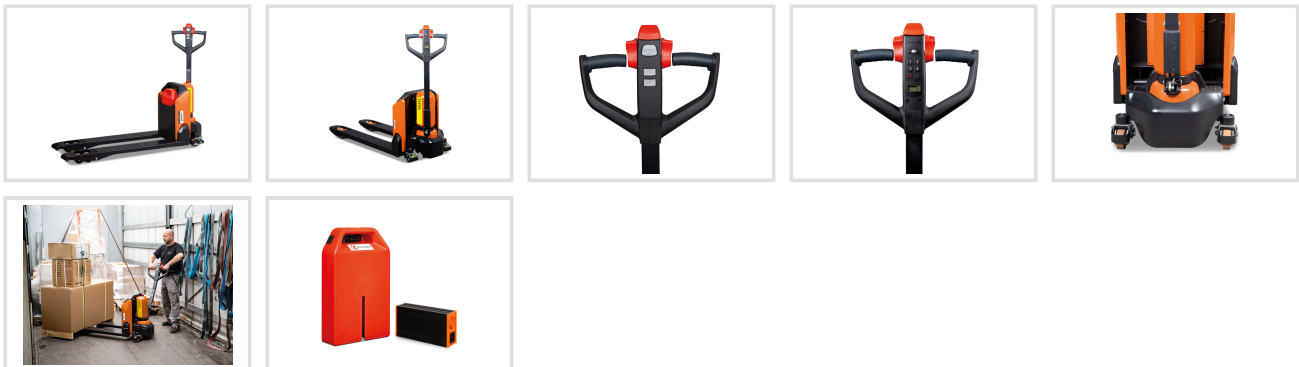

# Elektrický paletový vozík EHW 20

Objednací číslo:  
6160120

**2 920 € bez DPH**  
3 533 Kč s DPH

Plně elektrické provedení s Li-Ion  
baterií s nosností 2,0 t.

- Velmi obratný vozík s nízkou hmotností, vhodný také pro použití ve stísněných prostorech, nebo v nákladních vozidlech
- Plynulá regulace rychlosti jízdy kolébkovým spínačem
- Automatické snížení rychlosti o 50 % při větším úhlu natočení oje – snadné a bezpečné manévrování v úzkých zatáčkách
- Ergonomická hlava oje pro snadné používání
- Výkonná a bezúdržbová lithium-iontová baterie
- Velmi krátká doba nabíjení dvě a půl až tři hodiny, s možností průběžného dobíjení během přestávek nebo prostoje
- Integrovaný systém správy baterie zajišťuje dlouhodobou údržbu a bezpečnost během procesu nabíjení
- Ukazatel nabití baterie na oji
-

## Rozsah dodávky

- Paletový vozík EHW
- Nabíječka baterie
- Li-Ion baterie

### Předváděcí centrum Olomouc

Více než 150 vystavených strojů a zařízení na jednom místě.

<b>Technická data</b>	
Max. nosnost	2,0 t
Celková šířka	540 mm
Šířka vidlice	160 mm
Délka vidlice	1150 mm
Min. výška zdvihu	85 mm
Max. výška zdvihu	195 mm
Poloměr otáčení	1336 mm
Rýchlost zdvíhania	0,017 m/s
Rýchlost pojazdu	4,8 km/h
Max. stúpanie (zaťažený)	7 %
Max. stúpanie (nezaťažený)	16 %
Výkon motora pojazdu	0,75 kW
Výkon motora zdvihu	0,8 kW
Typ batérie	Li-Ion 48V
Výška tela	628 mm
Hmotnosť	149 kg
Hmotnosť batérie	7,5 kg
Rozmery riadených kolies	210 × 70 mm
Rozmery vidlicových kolies	80 × 93 mm
Hladina akustického tlaku LpA	70 dB(A)
Rozmery (š × v × h)	1536 × 1160 × 540 mm