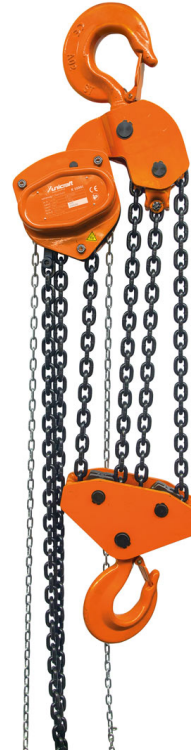

K 10001

Objednací číslo:
6171010

420 € bez DPH
508 Kč s DPH

Ruční řetězový kladkostroj s
nosností až 10 tun.

- Zvýšená účinnost a snížení třecích ztrát díky tvrzeným ozubeným kolům a pastorkům na ložiscích
- Přinýtované otočné háky s pojistkou
- Konstrukce dle normy DIN EN 13157
- Pozinkovaný řetěz dle normy DIN ISO 3077
- Pevné, lakované tělo kladkostroje z oceli

Bow prospěšnosti

Předprodejní kontrola
Každý stroj prochází kompletní kontrolou, při které je uveden do chodu, správně seřízen a proměřen.

Autorizovaný servis strojů
Poskytujeme záruční i pozáruční servis.

Záruka 2 roky
Neděláme rozdíly - platí pro fyzické i právnické osoby.

Předváděcí centrum Olomouc
Více než 150 vystavených strojů a zařízení na jednom místě.

Technická data	
Max. nosnost	10 t
Max. výška zdvihu	3 m
zdvíhacia sila	435 N
Počet reťazov	3
Rozmery (š × v × h)	384 × 798 × 190 mm
Hmotnosť	78 kg