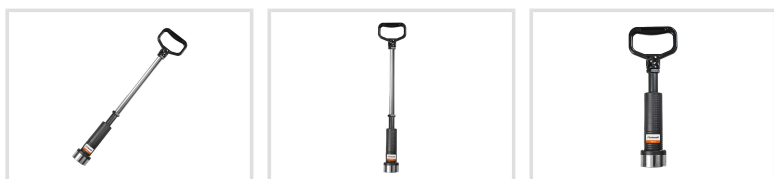

Permanentní manipulační magnet HHM 20

Objednací číslo:
6171342

88 € bez DPH
106 Kč s DPH

Praktický výsuvný zdvihací magnet
pre ťažko prístupné miesta s
nosnosťou do 20 kg.

- Neodymový magnet, maximálna prídržná sila na malej ploche
- Vhodný na pridržiavanie kovových dielov na ťažko prístupných miestach alebo na montážne práce
- Jednoduchá aktivácia magnetu pomocou stlačenia rukoväte
- Kompaktné rozmery

Záruka 2 roky

Neděláme rozdíly - platí pro fyzické i právnické osoby.

Předváděcí centrum Olomouc

Více než 150 vystavených strojů a zařízení na jednom místě.

Technická data	
Max. nosnost	20 kg
Max. nosnost guľatiny	cca 7,5 kg
Celková dĺžka	300 – 615 mm
Rozmery (š × v × h)	105 × 300 × 55 mm
Hmotnosť	0,76 kg