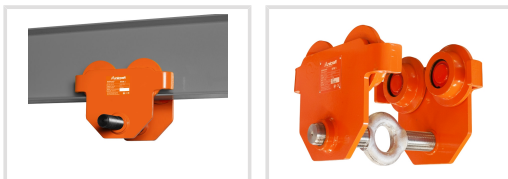

## RFW 0,5

Objednací číslo:  
6171700

**44 € bez DPH**  
53 Kč s DPH

Pojízdný závěs bez ovládání s  
nosností až 0,5 t.

- Žádný boční pohyb na traverze díky středovému zavěšení kladkostroje
- Nastavení se provádí pomocí traverzy s oky a protizávitem
- Pojistka proti překlopení
- Kompaktní konstrukce s nízkou výškou
- Nastavitelný pro různé nosníky a profily (INP, IPE a PB)
- Tichý chod díky kuličkovým ložiskům

### Předváděcí centrum Olomouc

Více než 150 vystavených strojů a zařízení na jednom místě.

Technická data	
Max. nosnost	0,5 t
Min. polomer oblúka	0,5 m
Rozmery nosníka	55 – 220 mm
Rozmery (š × v × h)	285 × 158 × 198 mm
Hmotnosť	5 kg