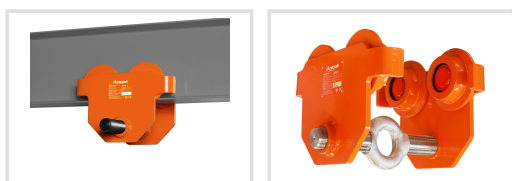

# RFW 1

Objednací číslo:  
6171701

**68 € bez DPH**  
82 Kč s DPH

Pojízdný závěs bez ovládání s  
nosností až 1 t.

- Žádný boční pohyb na traverze díky středovému zavěšení kladkostroje
- Nastavení se provádí pomocí traverzy s oky a protizávitem
- Pojistka proti překlopení
- Kompaktní konstrukce s nízkou výškou
- Nastavitelný pro různé nosníky a profily (INP, IPE a PB)
- Tichý chod díky kuličkovým ložiskům

### Předváděcí centrum Olomouc

Více než 150 vystavených strojů a zařízení na jednom místě.

Technická data	
Max. nosnost	1 t
Min. polomer oblúka	0,7 m
Rozmery nosníka	55 – 220 mm
Rozmery (š × v × h)	300 × 183 × 238 mm
Hmotnosť	8,8 kg