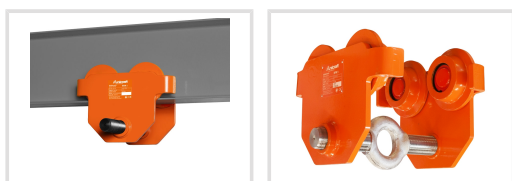

RFW 2

Objednací číslo:
6171702

96 € bez DPH
116 Kč s DPH

Pojízdný závěs bez ovládání s
nosností až 2 t.

- Žádný boční pohyb na traverze díky středovému zavěšení kladkostroje
- Nastavení se provádí pomocí traverzy s oky a protizávitem
- Pojistka proti překlopení
- Kompaktní konstrukce s nízkou výškou
- Nastavitelný pro různé nosníky a profily (INP, IPE a PB)
- Tichý chod díky kuličkovým ložiskům

Záruka 2 roky

Neděláme rozdíly - platí pro fyzické i právnické osoby.

Předváděcí centrum Olomouc

Více než 150 vystavených strojů a zařízení na jednom místě.

Technická data	
Max. nosnost	2 t
Min. polomer oblúka	0,9 m
Rozmery nosníka	66 – 220 mm
Rozmery (š × v × h)	300 × 208 × 277 mm
Hmotnosť	14 kg