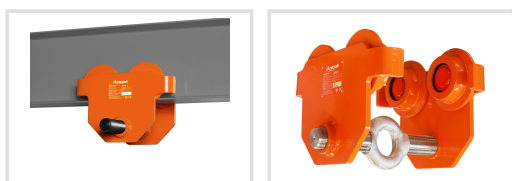

RFW 3

Objednací číslo:
6171703

168 € bez DPH
203 Kč s DPH

Pojízdný závěs bez ovládání s
nosností až 3 t.

- Žádný boční pohyb na traverze díky středovému zavěšení kladkostroje
- Nastavení se provádí pomocí traverzy s oky a protizávitem
- Pojistka proti překlopení
- Kompaktní konstrukce s nízkou výškou
- Nastavitelný pro různé nosníky a profily (INP, IPE a PB)
- Tichý chod díky kuličkovým ložiskům

Záruka 2 roky

Neděláme rozdíly - platí pro fyzické i právnické osoby.

Předváděcí centrum Olomouc

Více než 150 vystavených strojů a zařízení na jednom místě.

Technická data	
Max. nosnost	3 t
Min. polomer oblúka	1,2 m
Rozmery nosníka	74 – 220 mm
Rozmery (š × v × h)	328 × 249 × 324 mm
Hmotnosť	23 kg