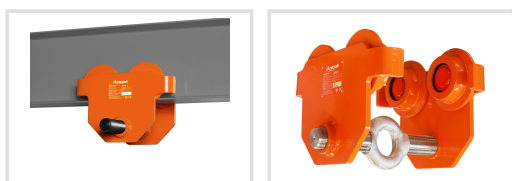

RFW 5

Objednací číslo:
6171705

232 € bez DPH
280 Kč s DPH

Pojízdný závěs bez ovládání s
nosností až 5 t.

- Žádný boční pohyb na traverze díky středovému zavěšení kladkostroje
- Nastavení se provádí pomocí traverzy s oky a protizávitem
- Pojistka proti překlopení
- Kompaktní konstrukce s nízkou výškou
- Nastavitelný pro různé nosníky a profily (INP, IPE a PB)
- Tichý chod díky kuličkovým ložiskům

Záruka 2 roky

Neděláme rozdíly - platí pro fyzické i právnické osoby.

Předváděcí centrum Olomouc

Více než 150 vystavených strojů a zařízení na jednom místě.

Technická data	
Max. nosnost	5 t
Min. polomer oblúka	1,2 m
Rozmery nosníka	74 – 220 mm
Rozmery (š × v × h)	328 × 249 × 324 mm
Hmotnosť	23 kg