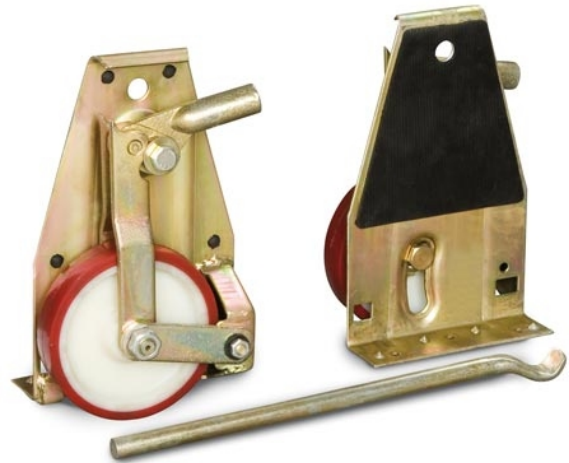

HR 1000

Objednací číslo:
6191000

140 € bez DPH
169 Kč s DPH

Převravní sada s nosností 1000 kg.

- Vhodná pro stěhování těžkých nákladů (skříní...)
- Podvozky z ocelového pozinkovaného plechu
- Polyuretanová kolečka s gumovým obvodem

Rozsah dodávky

- Zvedací tyč
- 2 transportní podvozky

Bow prospěšnosti

Předprodejní kontrola

Každý stroj prochází kompletní kontrolou, při které je uveden do chodu, správně seřízen a proměřen.

Autorizovaný servis strojů