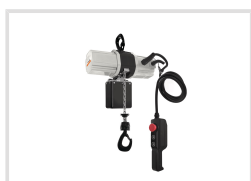

# Elektrický kladkostroj EKZT 250-1

Objednací číslo:  
6194525

**Produkt již není v nabídce**

Jednorýchlostný elektrický reťazový  
kladkostroj na zaťaženie až do 250  
kg

- Lhká konštrukcia s hliníkovým plášťom
- Výkonný bezkeľový elektromotor
- Komplexná ochrana proti prepätiu, prehriatiu a preťaženiu
- Dvojité istenie pomocou mechanicko-elektrickej brzdy
- Otočné závesné háky pre jednoduchú inštaláciu

### Předváděcí centrum Olomouc

Více než 150 vystavených strojů a zařízení na jednom místě.

Technická data	
Max. nosnosť	250 kg
Hrúbka oka reťaze	4 x 12 mm
Max. výška zdvihu	3 m
Rýchlosť zdvihu	3 m/min
Elektrické pripojenie	230 V
Dĺžka ovládacieho kábla	6 m
Rozmery (š × v × h)	350 × 380 × 200 mm
Hmotnosť	10,5 kg