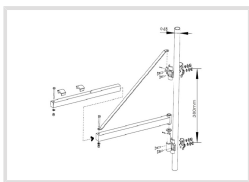

WSA 250-1100

Objednací číslo:
6198599

Produkt již není v nabídce

Pro připevnění na zeď nebo na roh zdi.

- Ideální pro elektrický kladkostroj MES
- Nosnost 250 kg
- Délka ramene 1 100 mm

Rozsah dodávky

- Svislá tyč není součástí dodávky

Záruka 2 roky

Neděláme rozdíly - platí pro fyzické i právnické osoby.

Předváděcí centrum Olomouc

Více než 150 vystavených strojů a zařízení na jednom místě.

| Technická data | |
|----------------|---------|
| Max. nosnost | 250 kg |
| Celková délka | 1100 mm |
| Hmotnost | 32 kg |