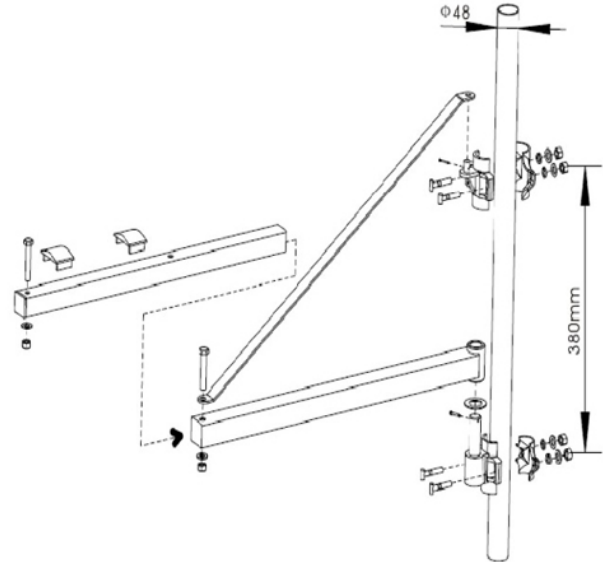

WSA 250-1100

Objednací číslo:
6198599

Produkt již není v nabídce

Pro připevnění na zeď nebo na roh zdi.

- Ideální pro elektrický kladkostroj MES
- Nosnost 250 kg
- Délka ramene 1 100 mm

Rozsah dodávky

- Svislá tyč není součástí dodávky

Záruka 2 roky

Neděláme rozdíly - platí pro fyzické i právnické osoby.

Předváděcí centrum Olomouc

Více než 150 vystavených strojů a zařízení na jednom místě.

| Technická data | |
|----------------|---------|
| Max. nosnost | 250 kg |
| Celková délka | 1100 mm |
| Hmotnost | 32 kg |