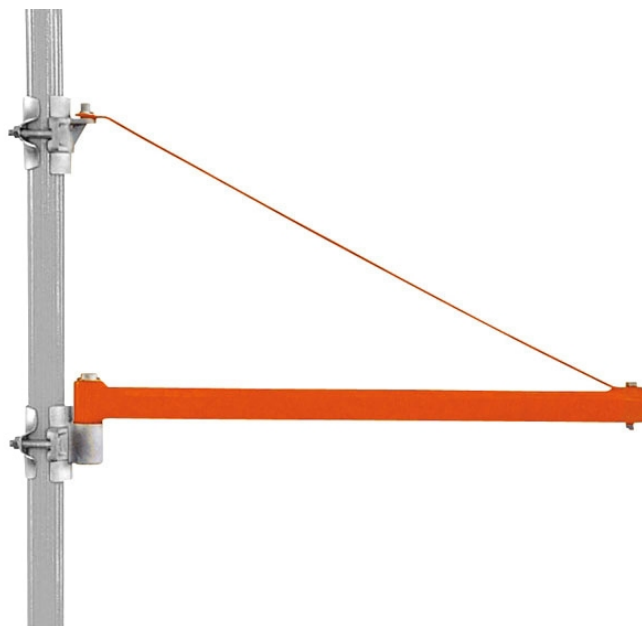

WSA 1000-750-2

Objednací číslo:
6198607

57 € bez DPH
69 Kč s DPH

Pro připevnění na zeď nebo na roh
zdi.

- Ideální pro elektrický kladkostroj MES
- Nosnost až 1 tuna
- Délka ramene 750 mm

Rozsah dodávky

- Svislá tyč není součástí dodávky